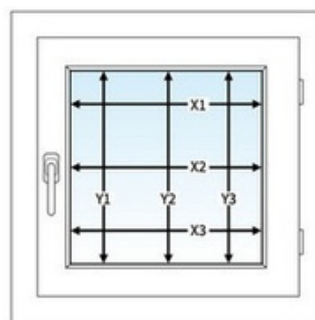

Meet de bestelbreedte en -hoogte