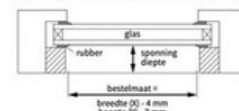

Aluminium kozijn