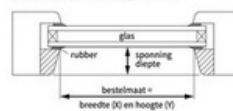

Kunststof kozijn